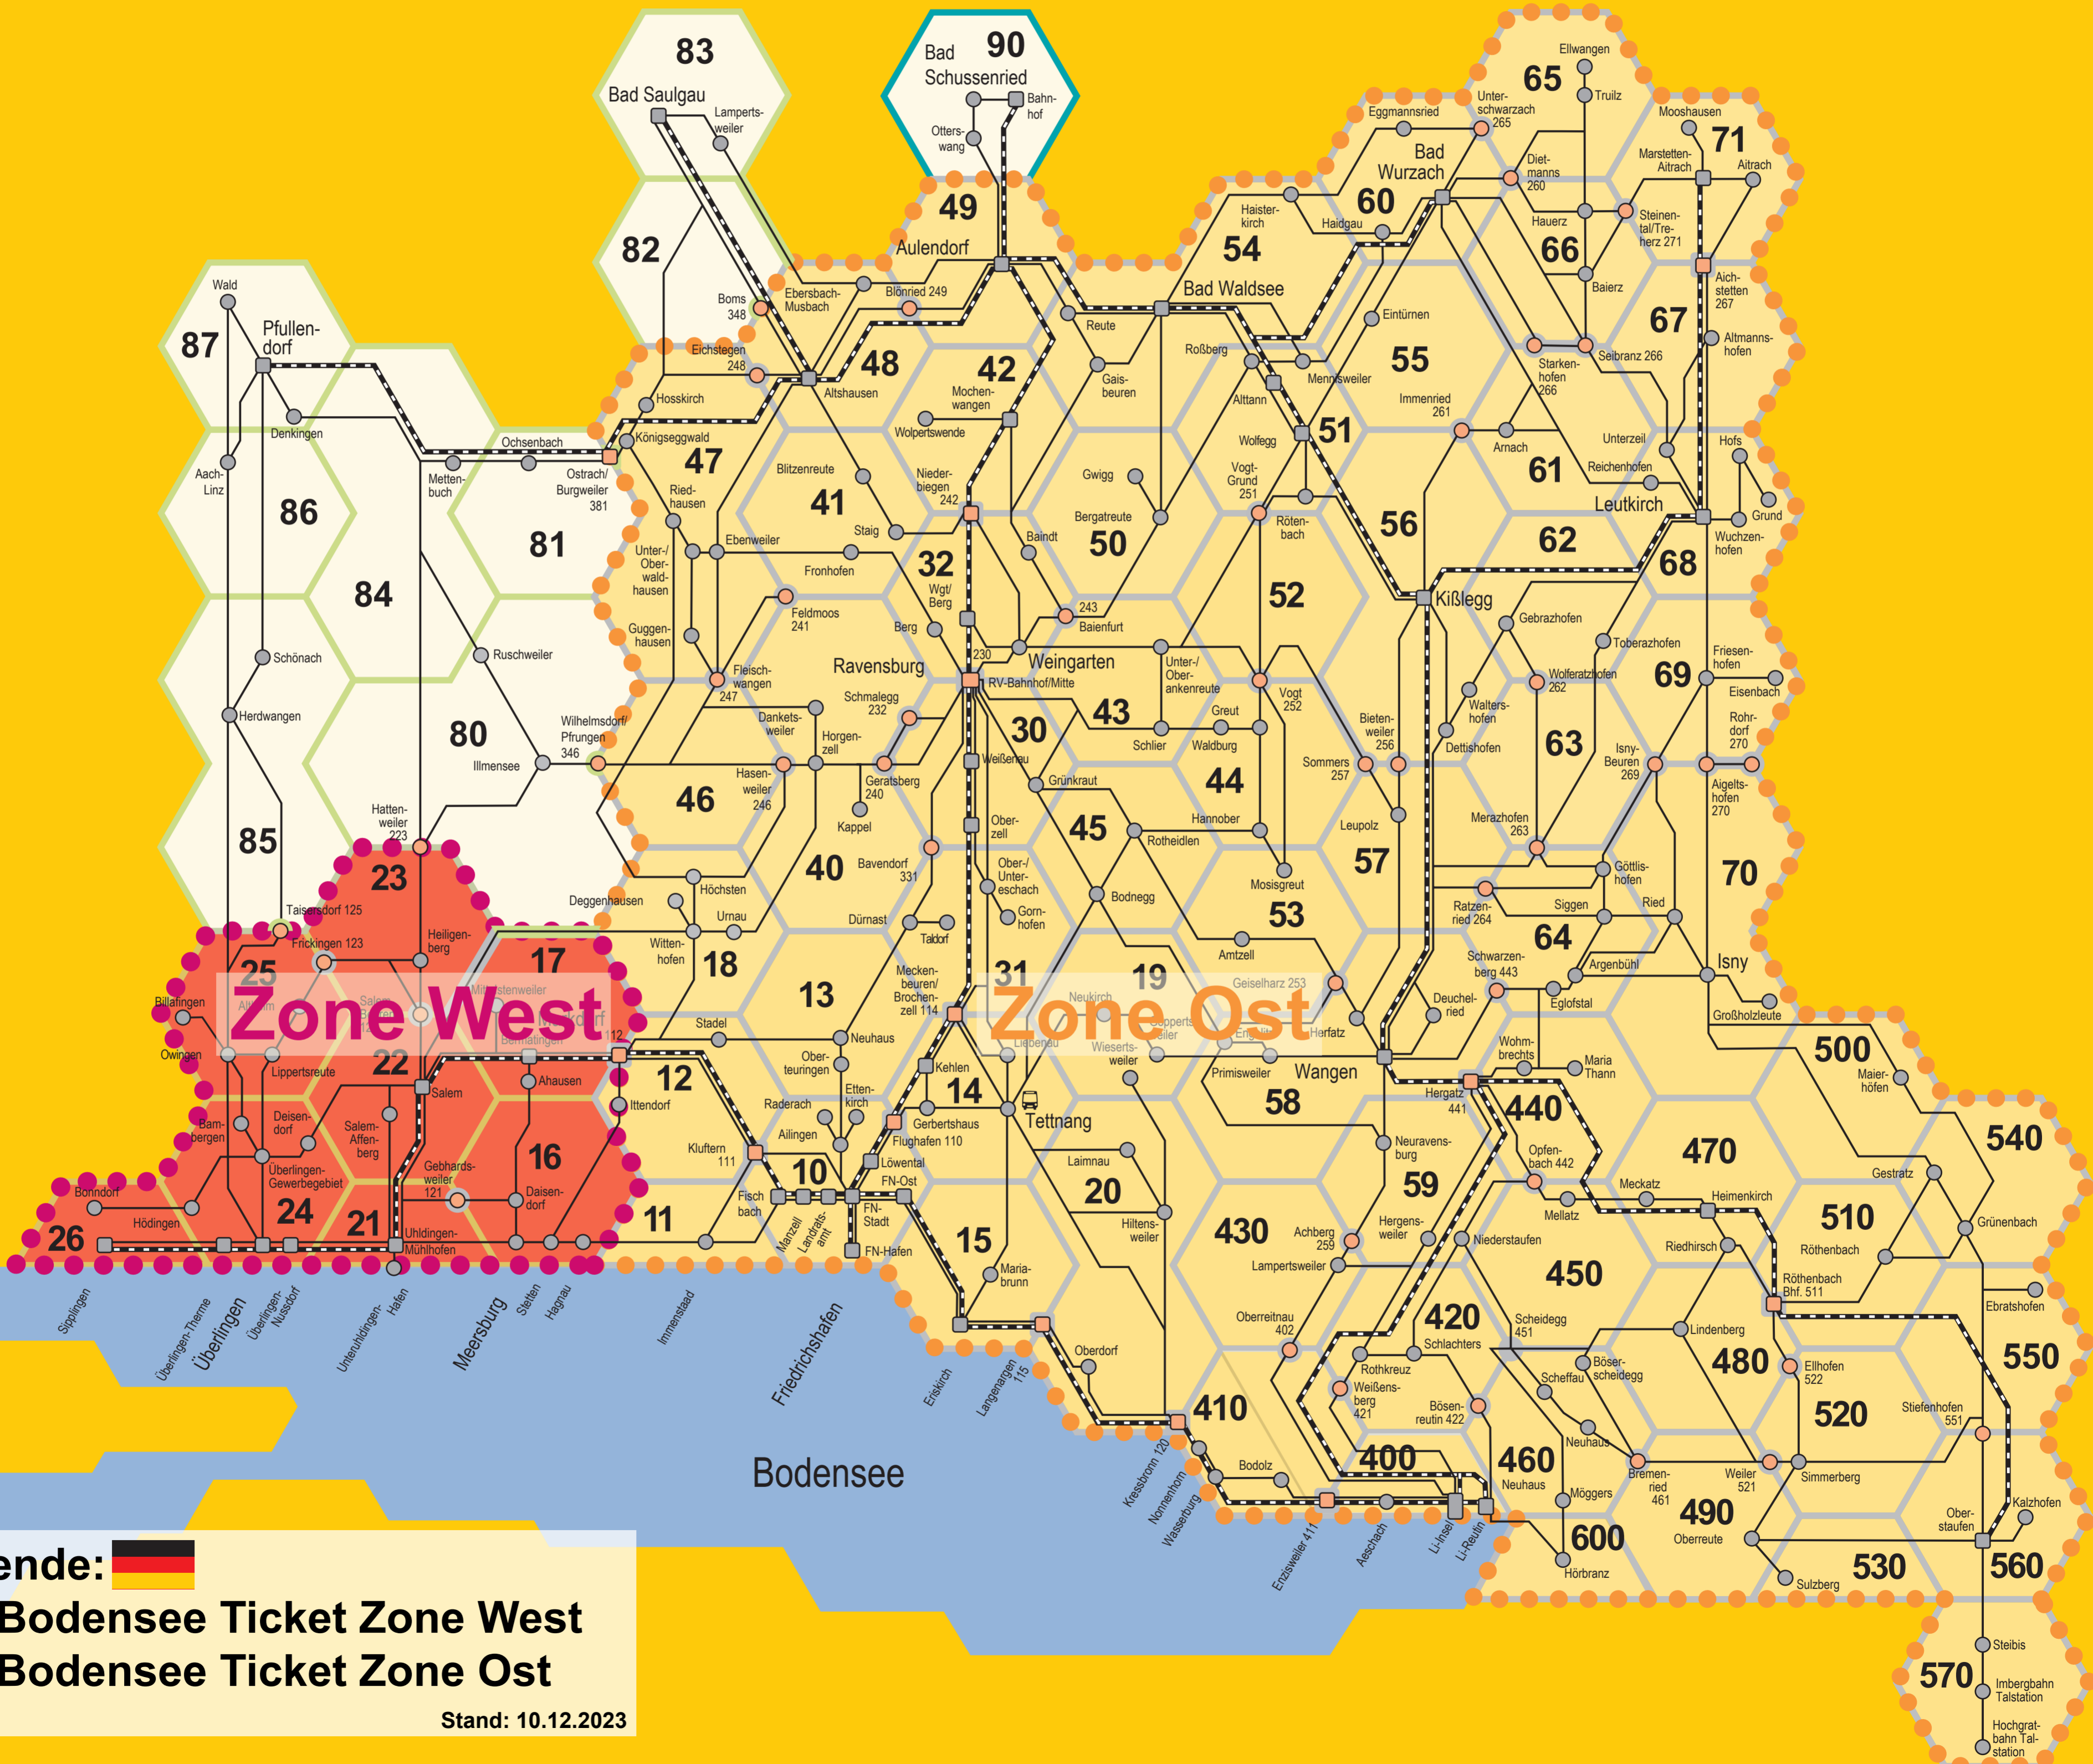

# Gültigkeit Bodensee Ticket im

Drumherum und Mittendurch

# Gültigkeit Bodensee Ticket

**BODENSEE TICKET**  
**BAHN | BUS | FÄHRE**

Drumherum und Mittendurch

**Legende:**

●●● Bodensee Ticket Zone West

●●● Bodensee Ticket Zone Ost

Stand: 10.12.2023

# Gültigkeit Bodensee Ticket im

**BODENSEE TICKET**  
BAHN | BUS | FÄHRE

Drumherum und Mittendurch

## Legende:

- ● Bodensee Ticket Zone West
- ● Bodensee Ticket Zone Ost
- ● Bodensee Ticket Zone Süd

Stand: 16.4.2020