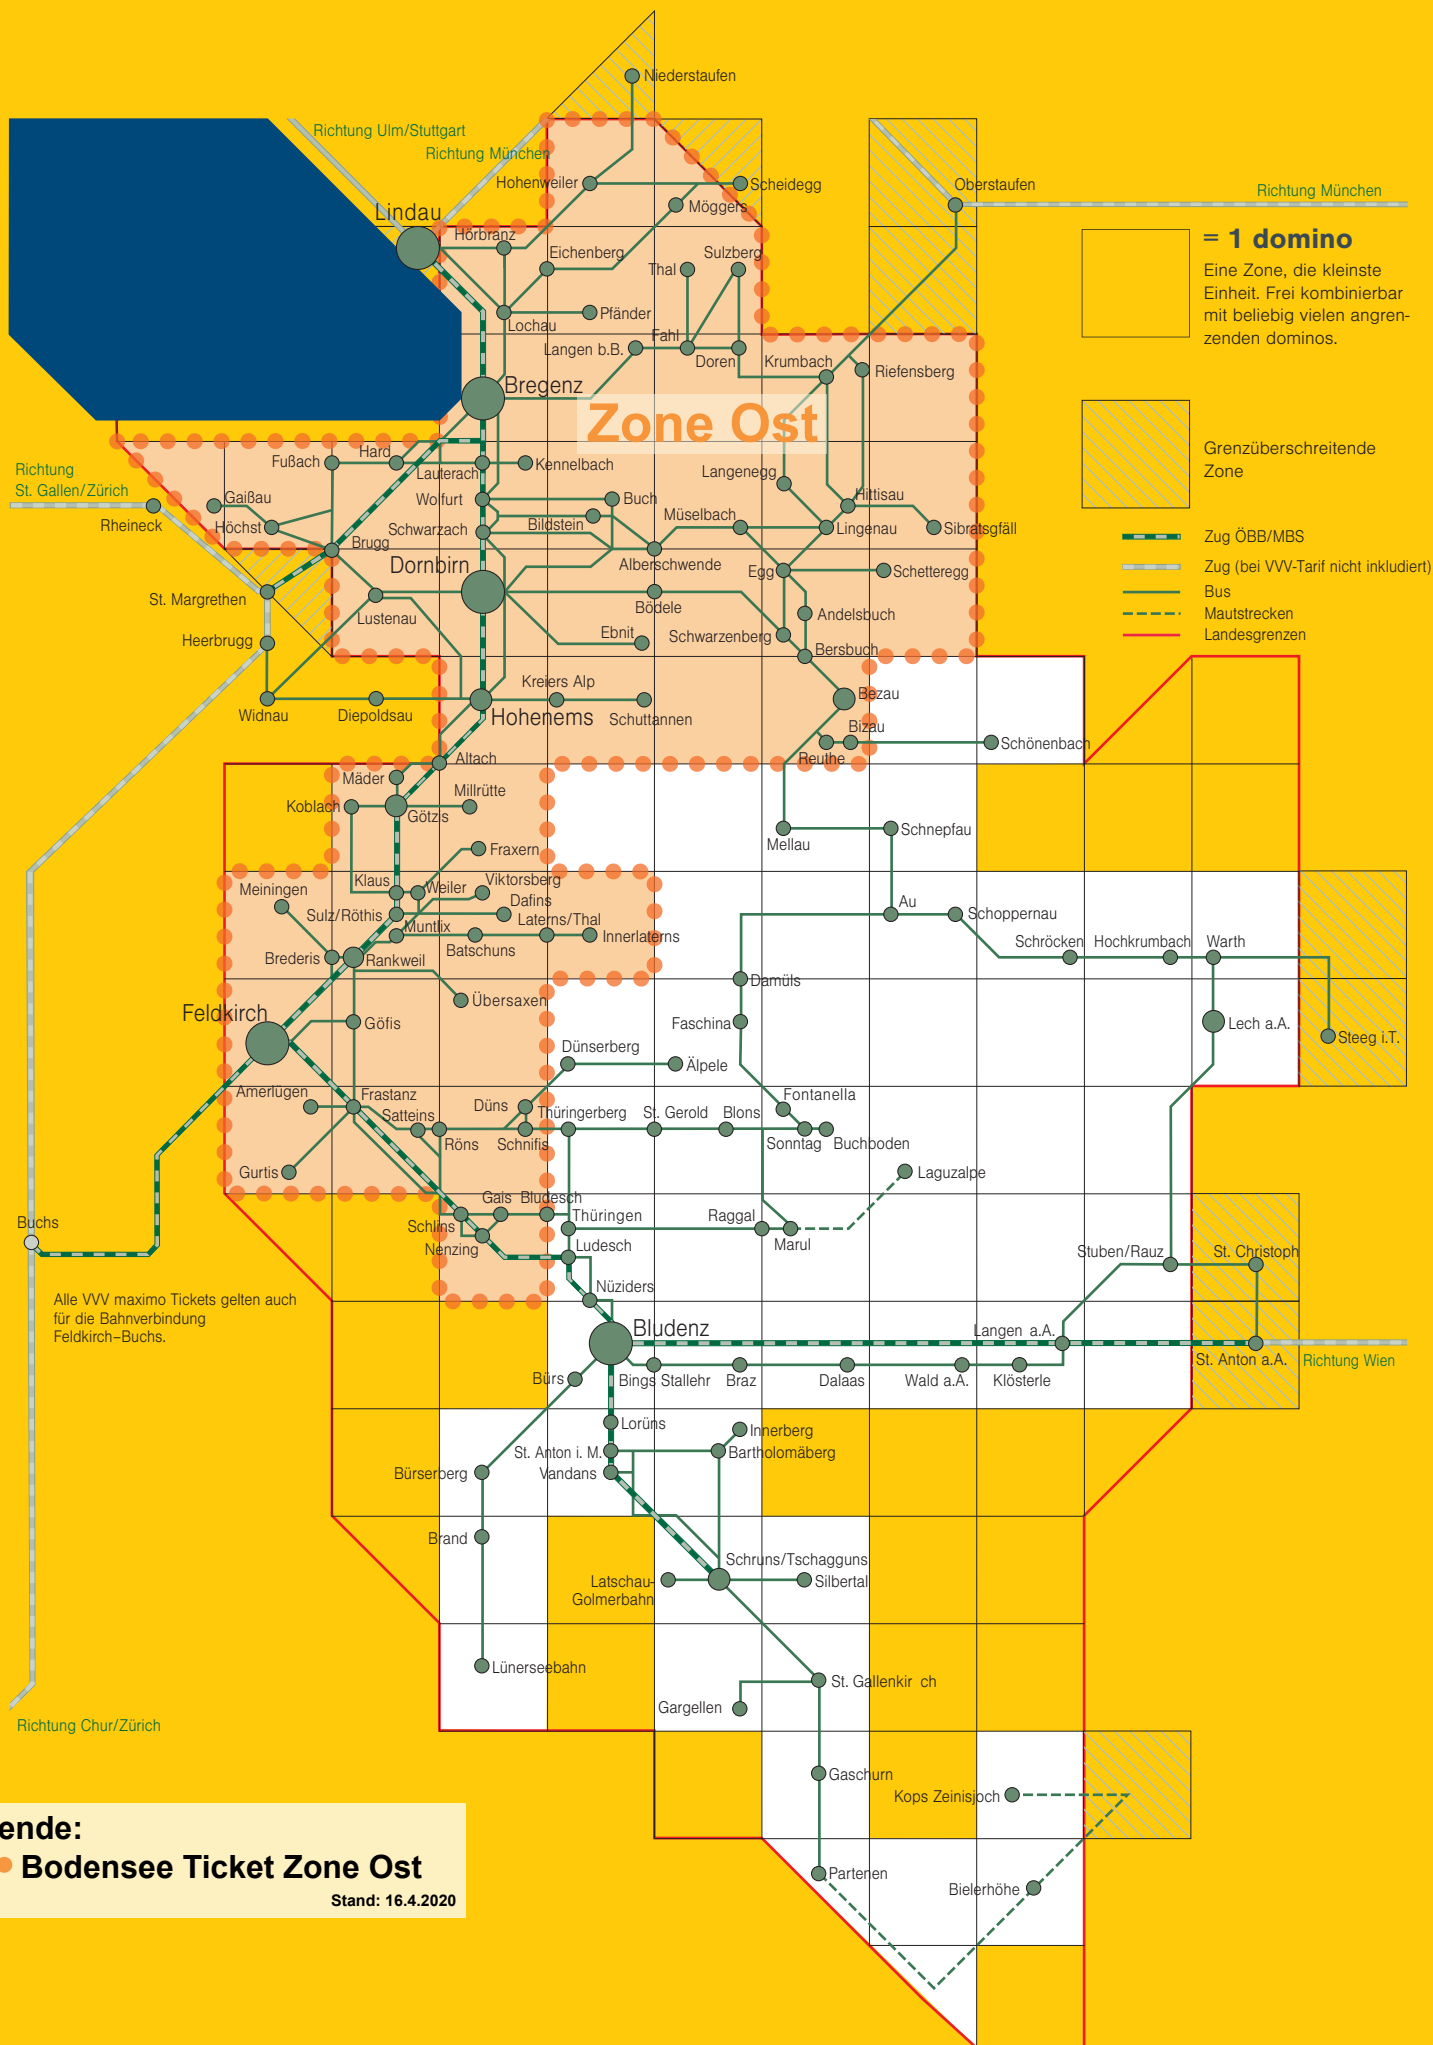

# Gültigkeit Bodensee Ticket im

Drumherum und Mittendurch

# Gültigkeit Bodensee Ticket

**BODENSEE TICKET**  
**BAHN | BUS | FÄHRE**

Drumherum und Mittendurch

**Legende:**

●●● Bodensee Ticket Zone West

●●● Bodensee Ticket Zone Ost

Stand: 10.12.2023

# Gültigkeit Bodensee Ticket im

**BODENSEE TICKET**  
BAHN | BUS | FÄHRE

Drumherum und Mittendurch

## Legende:

- ● Bodensee Ticket Zone West
- ● Bodensee Ticket Zone Ost
- ● Bodensee Ticket Zone Süd

Stand: 16.4.2020