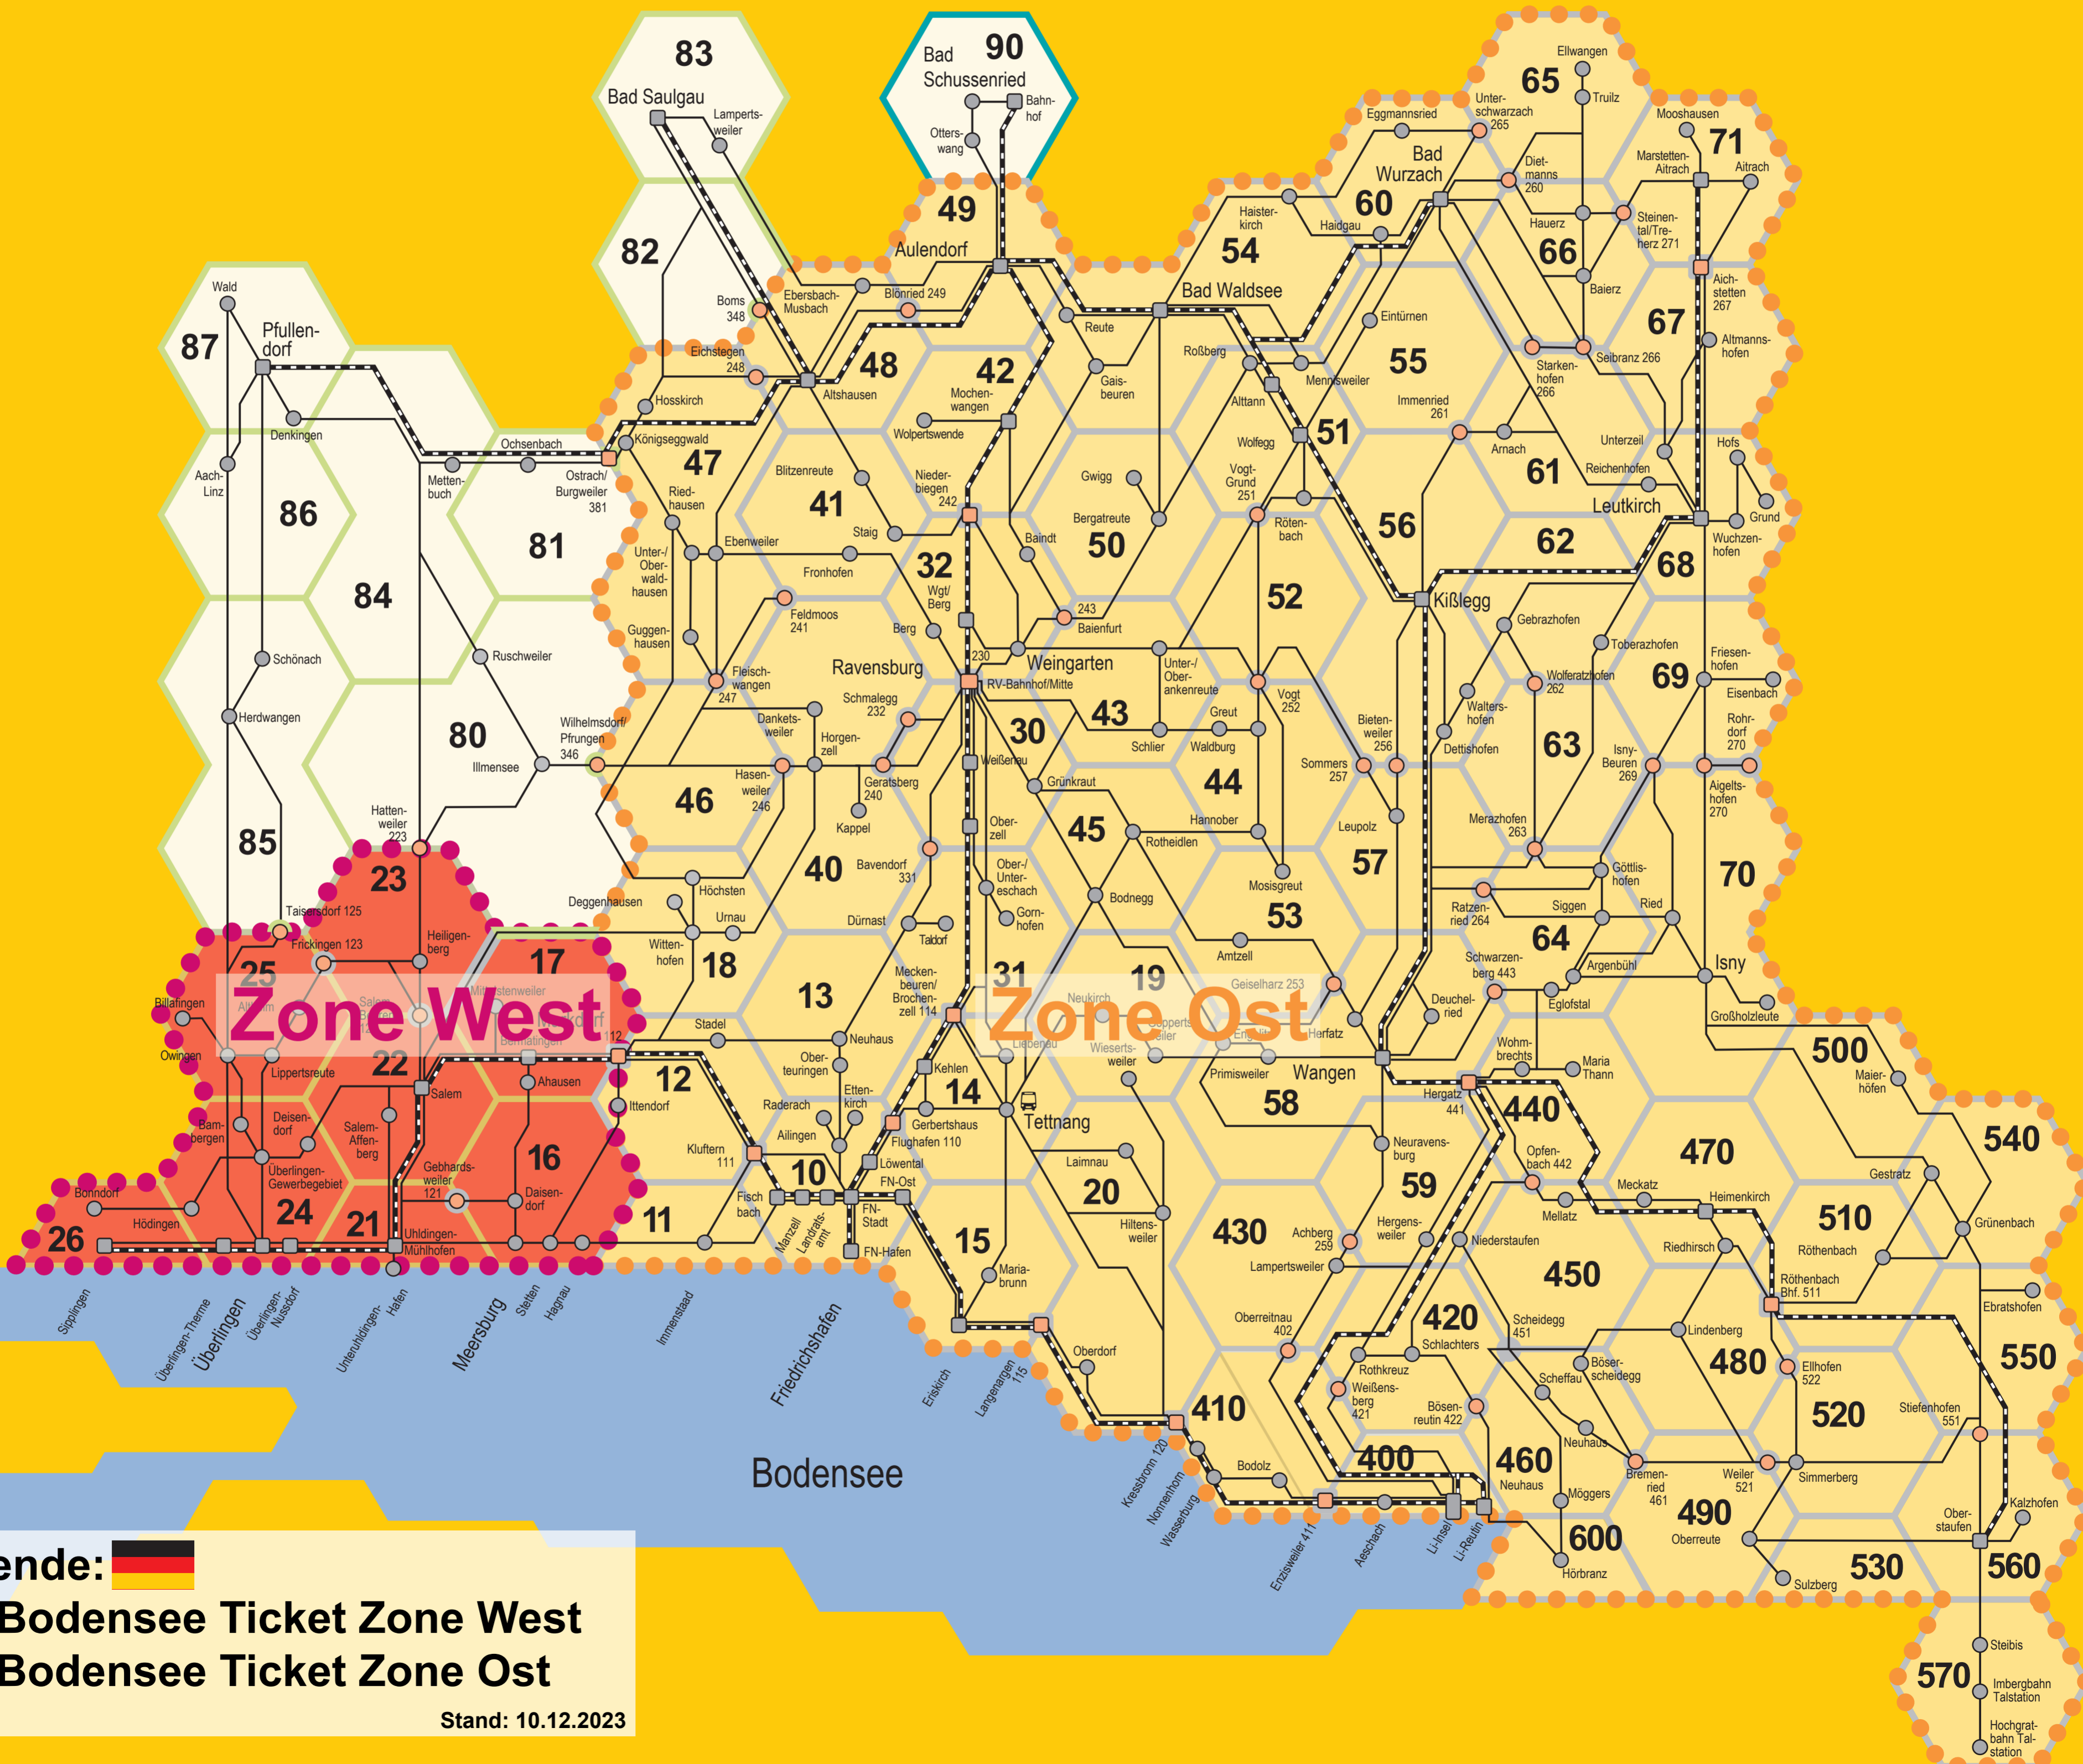

Gültigkeit Bodensee Ticket im

Legende: ●● Bodensee Ticket Zone West

Stand: 16.4.2020

- 732** Bahnlinie
- 308** Stadtbuslinie
- 306** Regionalbuslinie. Für einzelne Fahrten sind abweichende Linienverläufe möglich
- Ort/Bahnstation mit Umstieg Bahn/Bus
- Ort mit Anbindung Bus
- Ort/Bahnstation mit Umstieg Bahn/Bus auf einzelnen Linien
- Bahnstation
- Ort auf Zonengrenze

5 Tarifzone (Cityzonen = hellere Flächen innerhalb der Zonen)

Für Fahrten innerhalb der bodo-Zonen 24-26 und 123 gilt der Tarif des bodo

Kanton Thurgau

Gültigkeit Bodensee Ticket im

BODENSEE TICKET
BAHN | BUS | FÄHRE

Drumherum und Mittendurch

Legende:

- ● Bodensee Ticket Zone West
- ● Bodensee Ticket Zone Ost
- ● Bodensee Ticket Zone Süd

Stand: 16.4.2020

Gültigkeit Bodensee Ticket

im 

BODENSEE TICKET
BAHN | BUS | FÄHRE

Drumherum und Mittendurch

Legende: 

●●● Bodensee Ticket Zone West

●●● Bodensee Ticket Zone Ost

Stand: 10.12.2023